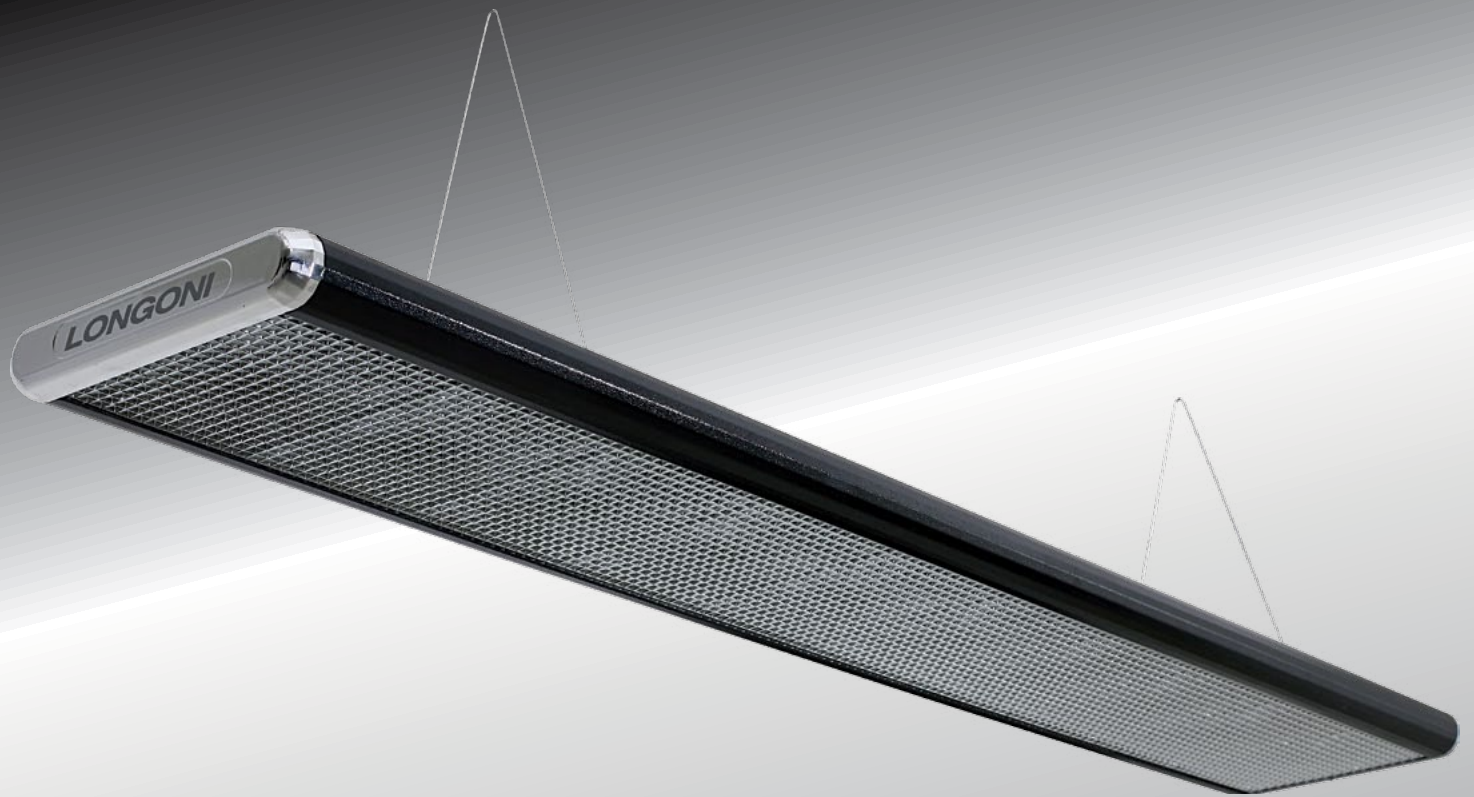

COMPACT Led

NAUTILUS

The professional lamp
Il lampadario professionale