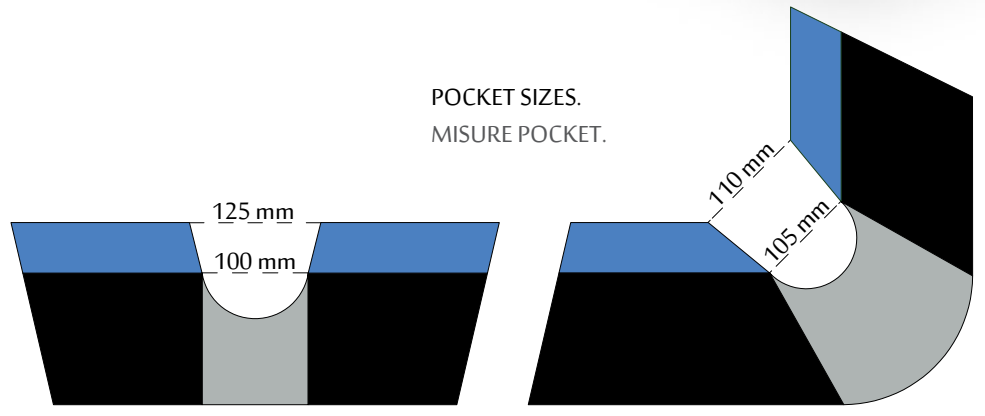

ORIGINAL RECTIFIED BRASILIAN SLATE.
ARDESIA ORIGINALE BRASILIANA RETTIFICATA.

FLAT METAL CORNERS, PURE RUBBER
POCKET TO AVOID NOISE, SCREW FIXED.
ANGOLARI CON SEDE "A FILO", POCKET
IN GOMMA PER UNA MIGLIORE
ACUSTICA E PROLUNGATA RESISTENZA.
FISSATI A VITE.

EASY ADJUSTABLE FEET FOR A PERFECT LEVELING.
PIEDI REGOLABILI PER UN PERFETTO LIVELLAMENTO.

24 ADJUSTMENT POINTS OF THE SLATES
24 PUNTI DI REGOLAZIONE DELLE ARDESIE.

POCKET SIZES.
MISURE POCKET.